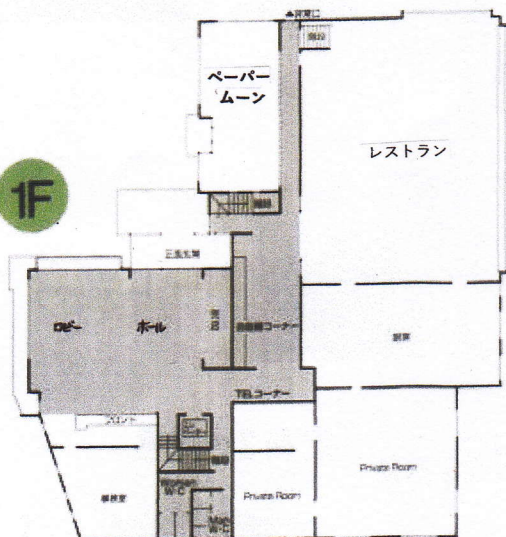

施設見取図

和室と洋室を備えた
広々としたスペース。

男女大浴場・露天風呂・ 中広間・卓球
ダイニング「ほたる野」
レンタルスキー&ウェア・スキーロッカー・コインロッカー

2F

1F

3F

BF

4F