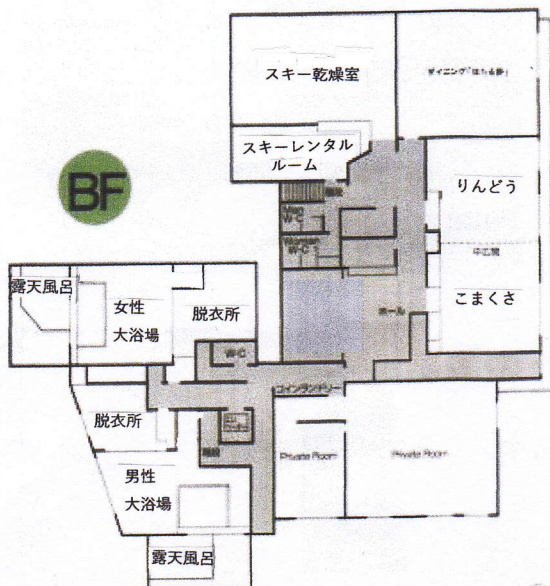

施設見取図

和室と洋室を備えた
広々としたスペース。

男女大浴場・露天風呂・ 中広間・卓球
ダイニング「ほたる野」
レンタルスキー&ウェア・スキーロッカー・コインロッカー

2F

1F

3F

BF

4F