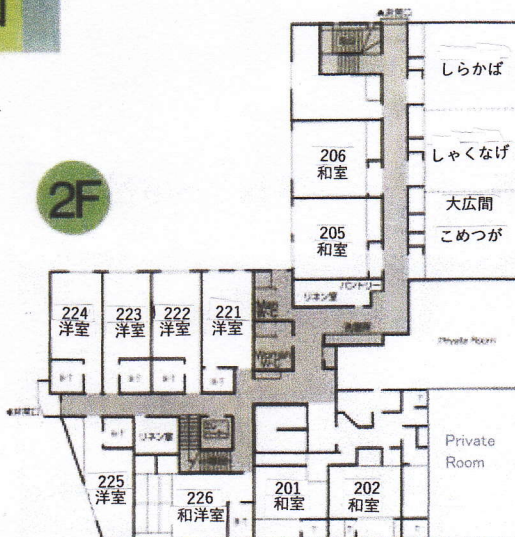

施設見取図

和室と洋室を備えた
広々としたスペース。

男女大浴場・露天風呂・ 中広間・卓球
ダイニング「ほたる野」
レンタルスキー&ウェア・スキーロッカー・コインロッカー

2F

1F

3F

BF

4F