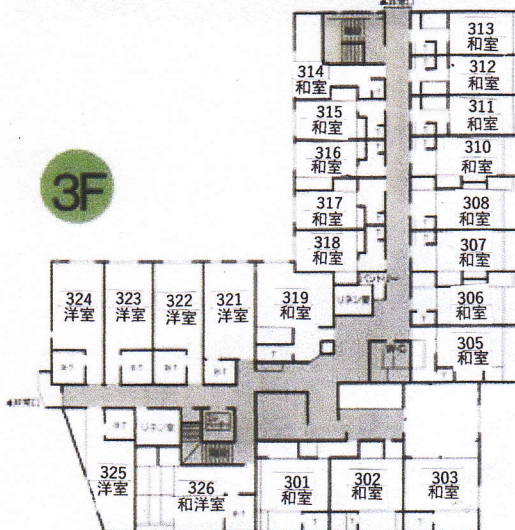

施設見取図

和室と洋室を備えた
広々としたスペース。

男女大浴場・露天風呂・ 中広間・卓球
ダイニング「ほたる野」
レンタルスキー&ウェア・スキーロッカー・コインロッカー

2F

1F

3F

BF

4F